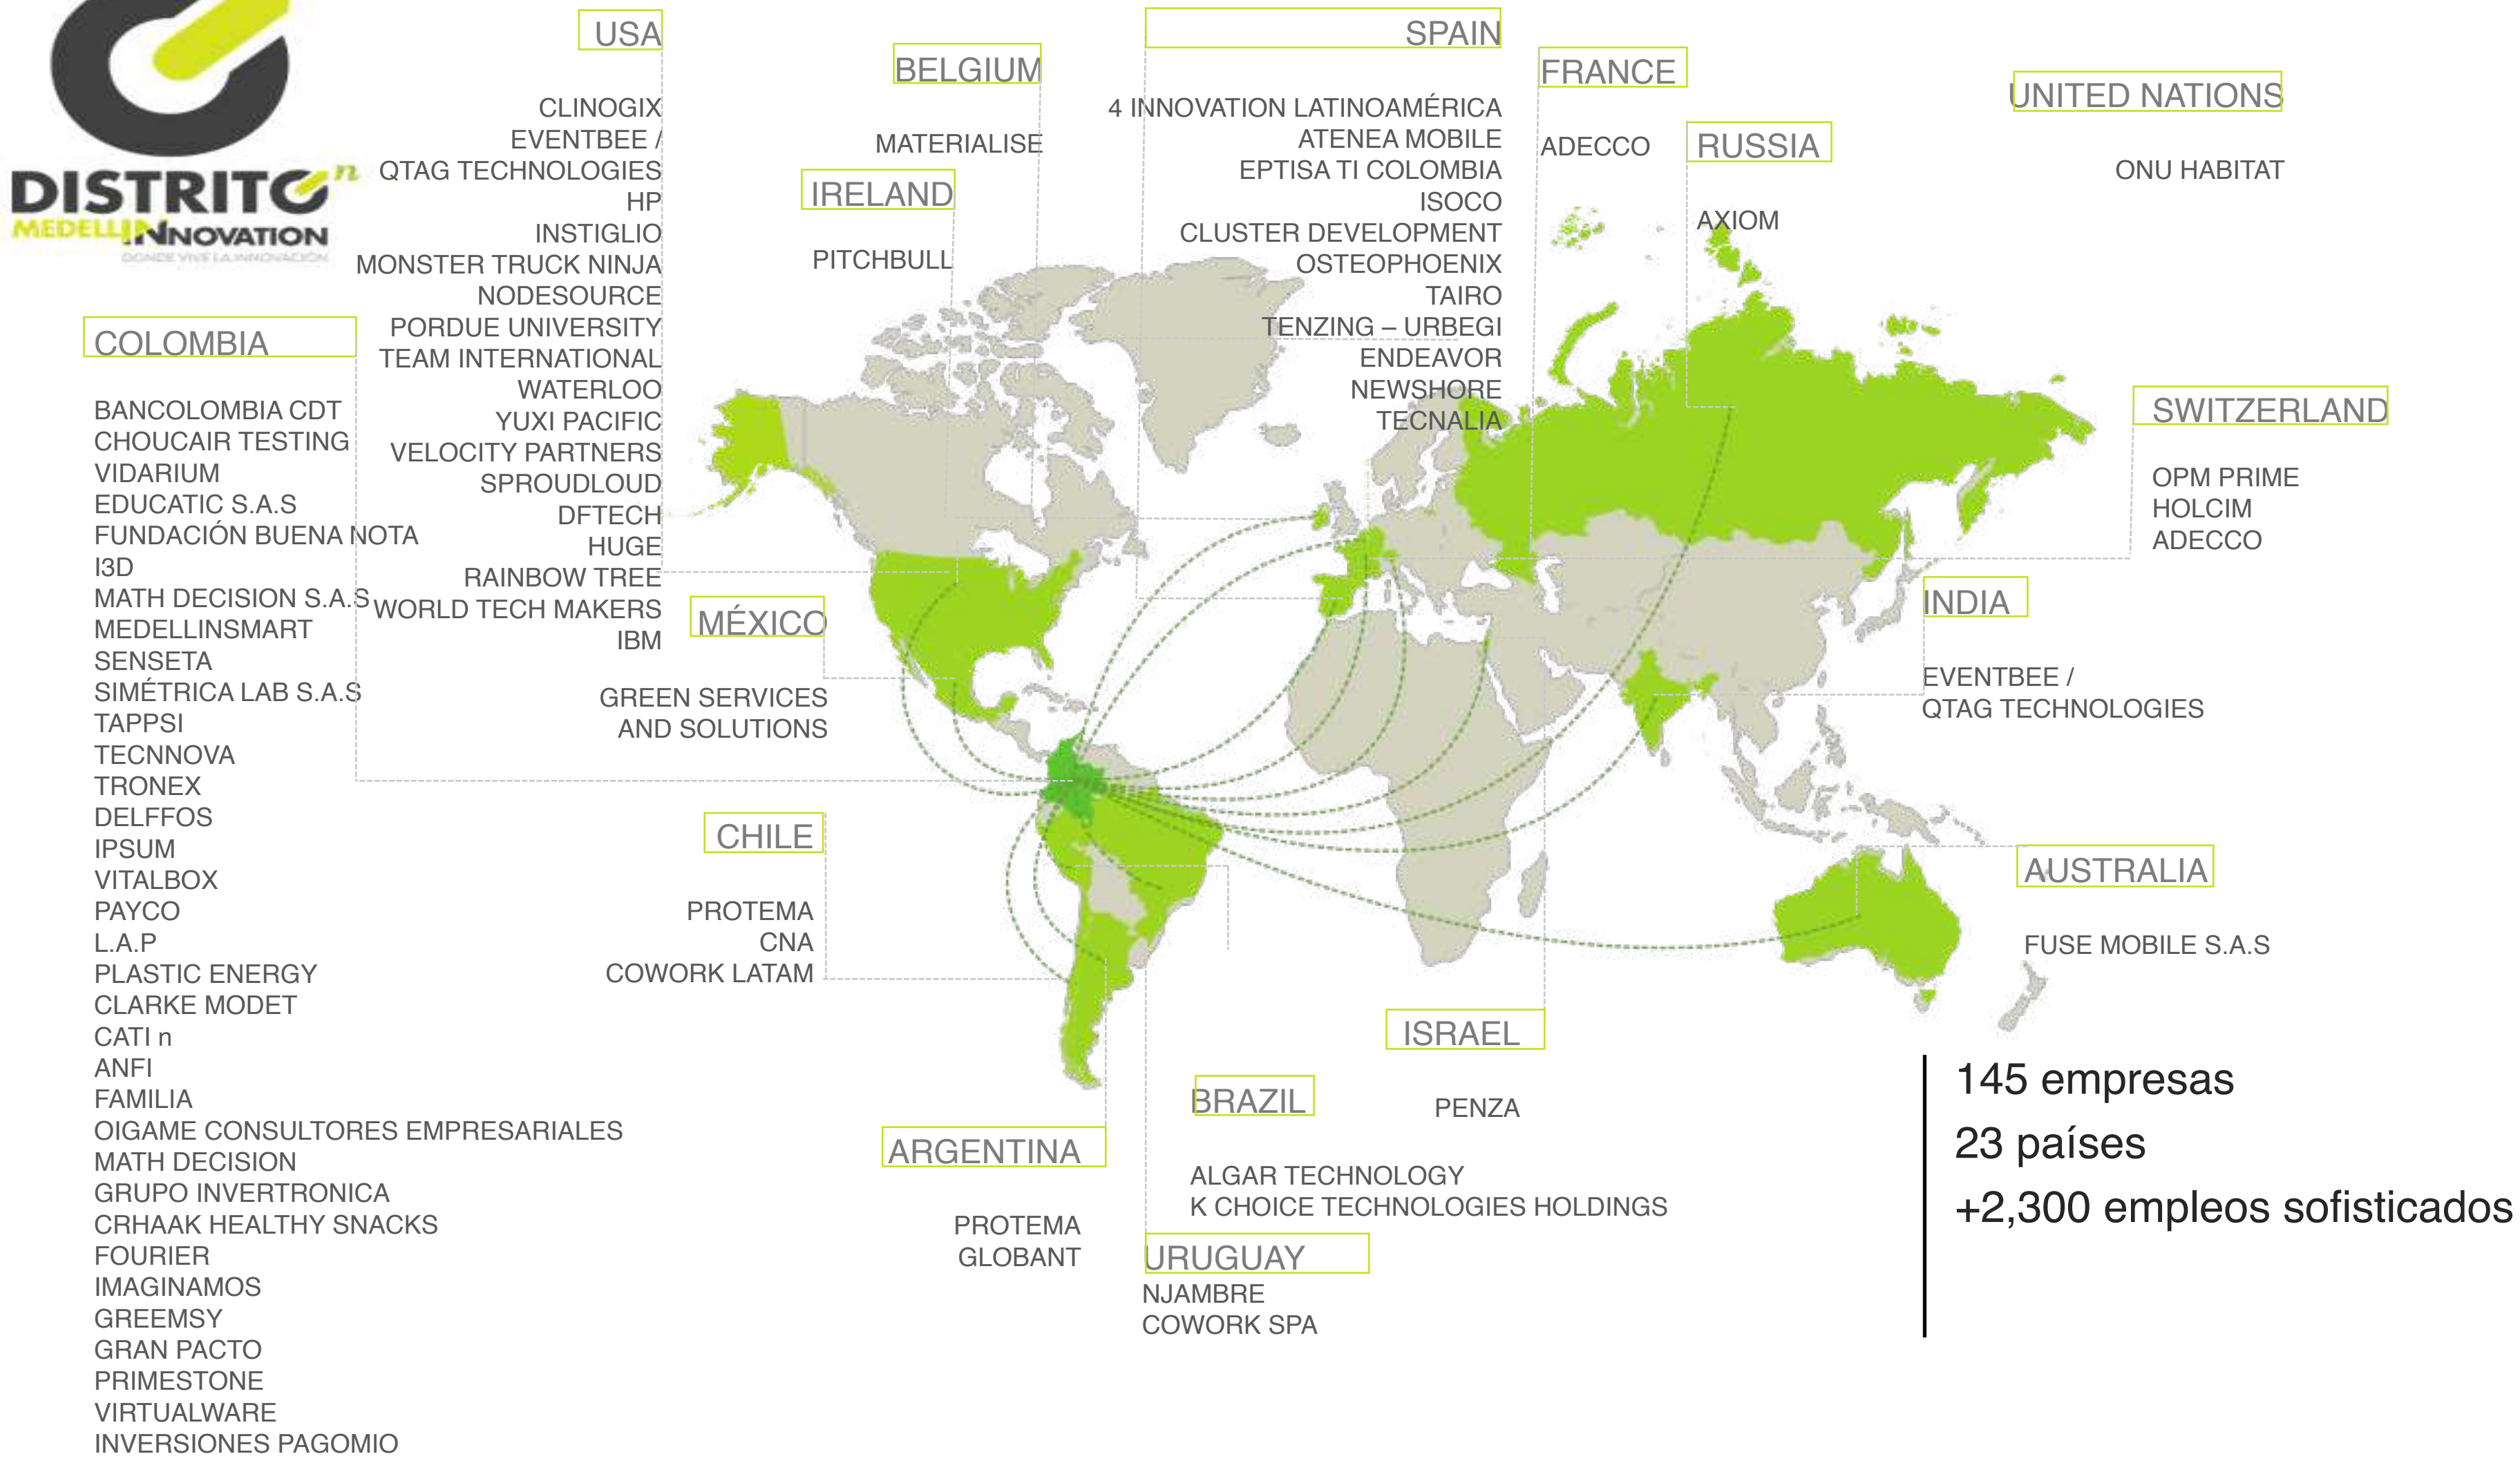

# NOAM CHOMSKY 1928 -

# TECH MODEL RAILROAD CLUB (TMRC)

HACKERS

EDIFICIO 20 DEL MIT

Incubar Tribus

THE PLYWOOD PALACE

DICIEMBRE 1943

145 empresas  
 23 países  
 +2,300 empleos sofisticados

Entrelazar Stakeholders